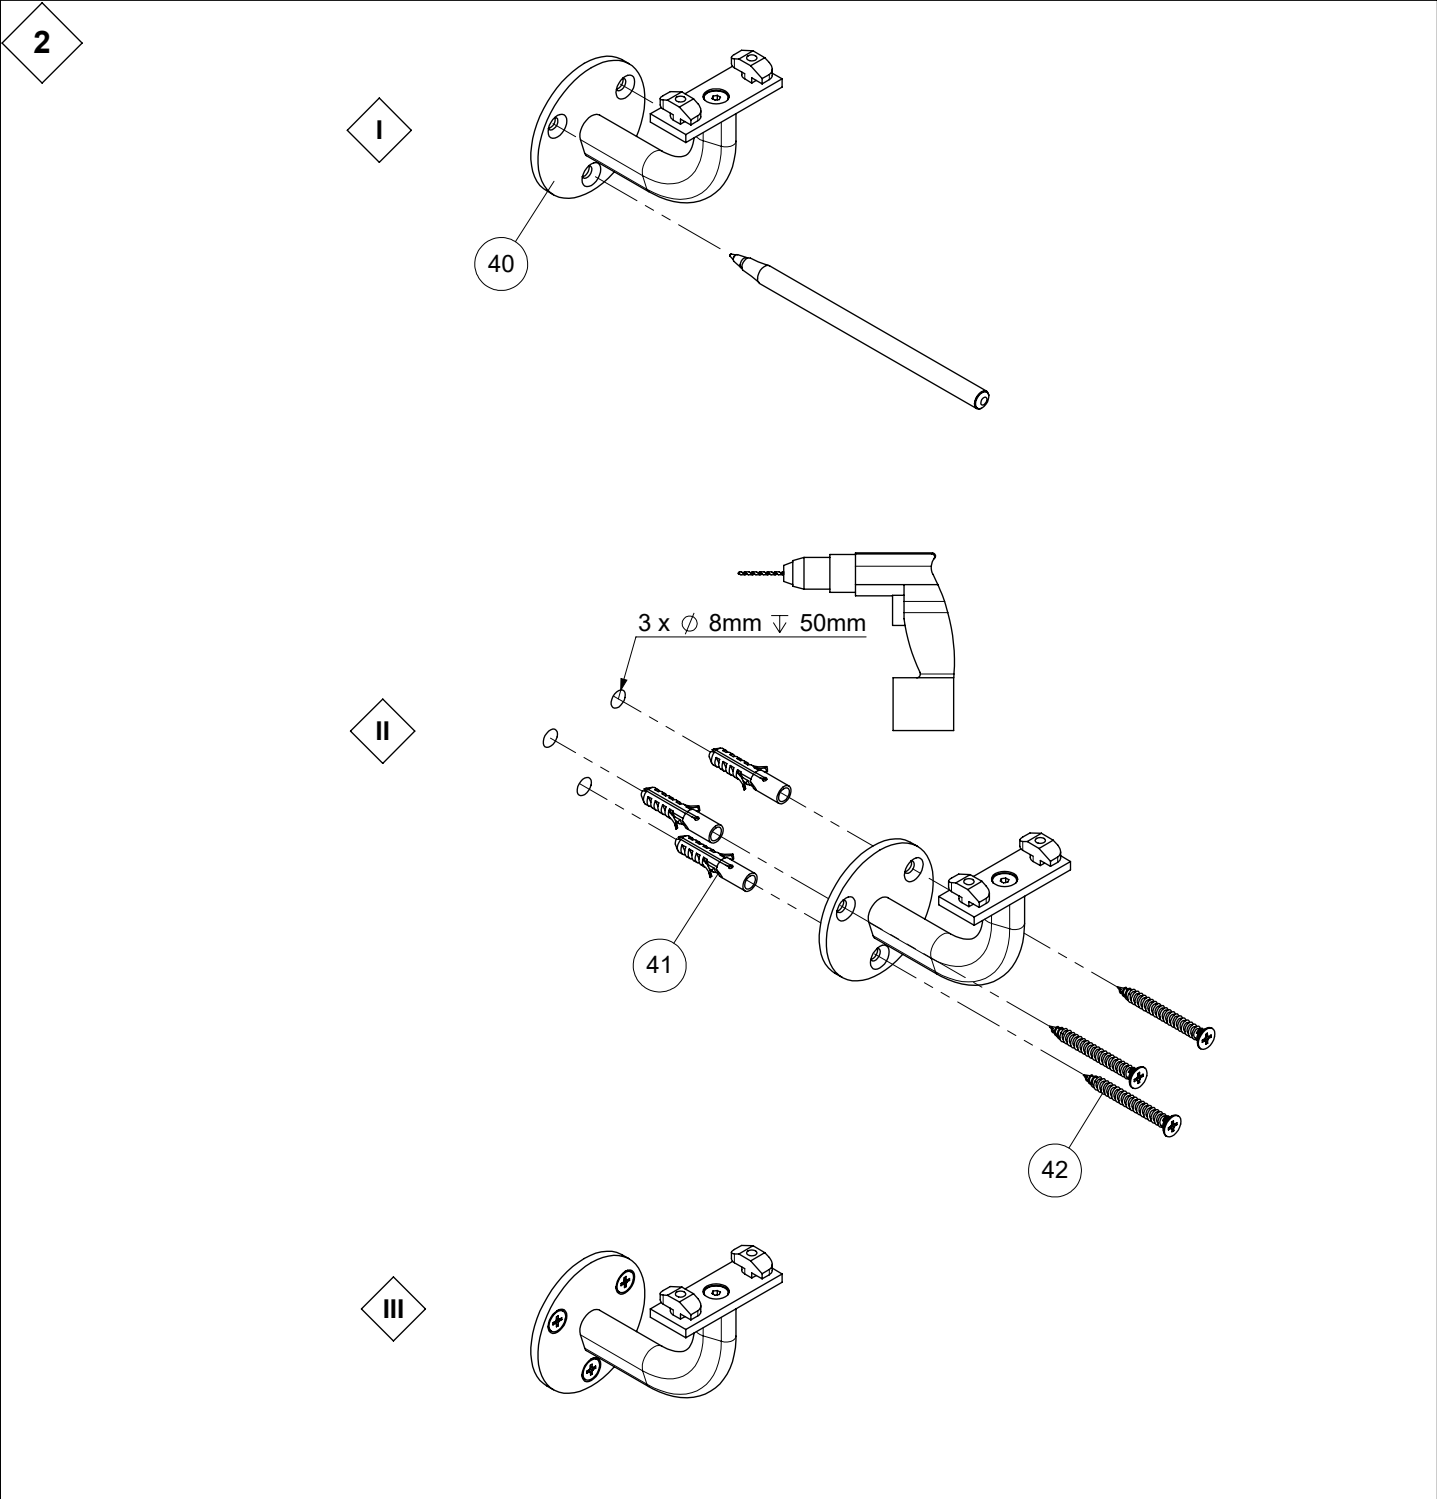

PA20WH / PB20WH

2 m

PA20WH / PB20WH

7

x 1
K2-1085040 *Titanium*
K2-1085140 *Black*
K1-1085240 *White*

8

2 m x 1
K1-1085042 *Titanium*
K1-1085142 *Black*
K1-1085242 *White*

PA5 / PB5

OPTION

9

Droite
Rechts
Derecha

x 1
K2-1085048 *Titanium*
K2-1085148 *Black*
K2-1085248 *White*

10

Gauche
Links
Izquierda

x 1
K2-1085049 *Titanium*
K2-1085149 *Black*
K2-1085249 *White*

PA7 / PB7

OPTION

40

x 1
K2-1085072 *Titanium*
K2-1085172 *Black*
K2-1085272 *White*

41

x 3
K3-08002
Ø8 x 40

42

x 3
K3-06063
Ø5 x 50

3