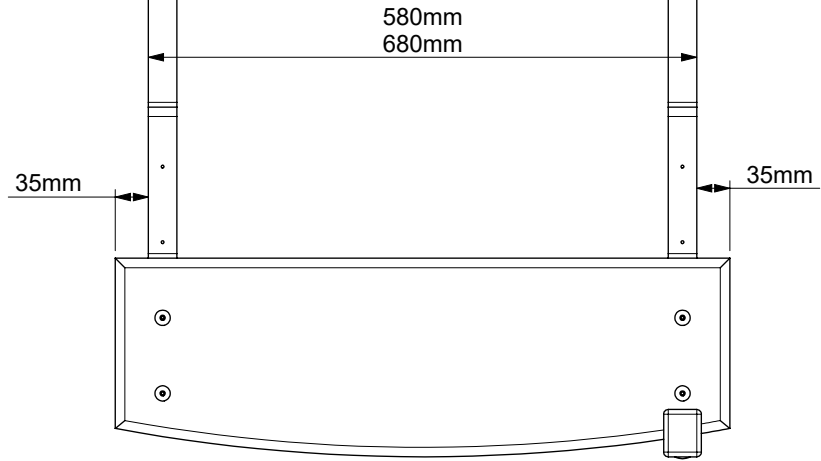

# LYON

Installation instruction  
Montageanleitung  
Instruction de montage

<p>1</p>  <p>155mm</p>					
<p>x 1</p> <p>2</p>  <p>105mm</p>					
<p>x 1</p> <p>3</p> 					
<p>x 1</p> <p>4</p> 	<p>5</p> 	<p>6</p> 	<p>7</p> 		
<p>x 1</p> <p>11</p> 	<p>x 1</p> <p>12</p> 	<p>x 1</p> <p>8</p> 	<p>x 11</p> <p>9</p>  <p>Ø 16mm</p> <p>854mm</p>	<p>x 12</p> <p>10</p>  <p>Ø 16mm</p> <p>964mm</p>	
<p>x 4</p> <p>C1-09910</p> 	<p>x 2</p> <p>R3-90050</p> 	<p>x 26</p> <p>Ø16 x 10</p> 	<p>x 4</p> <p>Ø16/Ø20</p> 	<p>x 12</p> <p>24</p> 	<p>x 12</p> <p>25</p> 
<p>x 52</p> <p>R3-72110</p> <p>Ø5 x 50</p> 	<p>x 6</p> <p>R1-63471</p> <p>Ø6,3 x 80</p> 	<p>x 4</p> <p>R3-91290</p> <p>Ø12 x 60</p> 	<p>x 4</p> <p>R3-91060</p> <p>Ø8 x 60</p> 	<p>x 8</p> <p>R3-91360</p> <p>Ø5 x 25</p> 	<p>x 1</p> <p>R3-91440</p> <p>4 mm</p> 

Y: 220mm			
N [st /p]	Z [mm]	X [mm]	
		B: 650mm	B: 750mm
11	2420	1810	1810
12	2640	1970	1970
13	2860	2130	2130

2

1122mm

4

2

1158mm

5

2 x  
 $\varnothing$  4mm  
 $\nabla$  70mm

2 x  
 $\varnothing$  4mm  
 $\nabla$  70mm

12

14

25

21

21

25

4