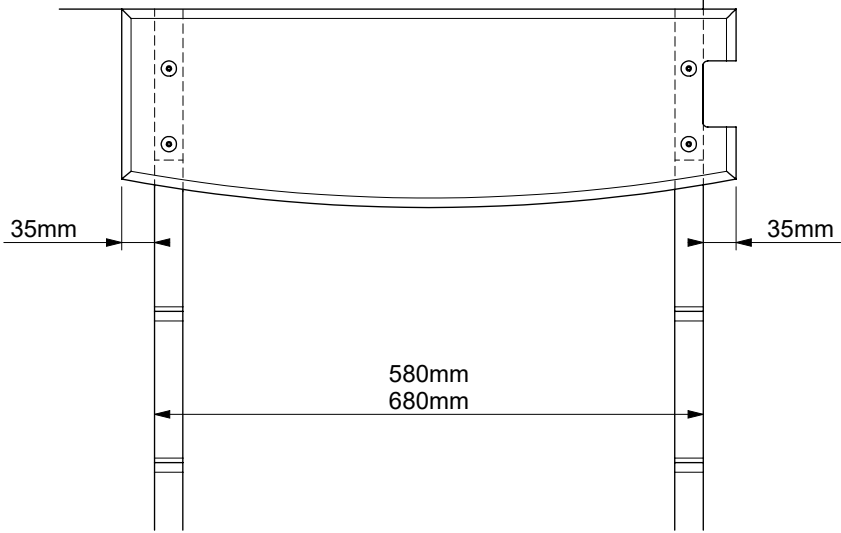

LYON ¼ turn

Installation instruction
Montageanleitung
Instruction de montage

<p>1</p> 				
<p>x 2</p>				
<p>2</p> 				
<p>x 1</p>				
<p>3</p> 				
<p>x 4</p>	<p>4</p>  <p>x 1</p>	<p>5</p>  <p>x 1</p>	<p>6</p>  <p>x 1</p>	<p>7</p>  <p>∅ 40mm</p> <p>x 8</p>
<p>8</p>  <p>x 1</p>	<p>9</p>  <p>x 1</p>	<p>10</p>  <p>x 3</p>	<p>16</p>  <p>x 3</p>	<p>17</p>  <p>x 3 R1-63820</p>
		<p>11</p>  <p>x 6</p>		
		<p>12</p>  <p>x 1</p>	<p>19</p>  <p>∅ 16mm</p> <p>x 46</p>	<p>21</p>  <p>x 4 C1-09910</p>
<p>13</p> 	<p>14</p> 	<p>15</p> 	<p>23</p>  <p>x 12 K2-46015</p>	<p>22</p>  <p>x 2 R3-90050</p>
			<p>24</p>  <p>x 8 K1-01010</p>	

<p>30</p>  <p>x 6 R1-63800</p>	<p>31</p>  <p>x 6 R1-63810 Ø8,4</p>	<p>32</p>  <p>x 6 R1-63818 Ø8,4</p>	<p>33</p>  <p>x 2 R1-63808 M8 x 60</p>	<p>34</p>  <p>x 4 R3-91415 Ø8 x 40</p>	<p>35</p>  <p>x 5 R1-63286 Ø6 x 60</p>
<p>36</p>  <p>x 9 R1-63288 Ø6 x 80</p>	<p>37</p>  <p>x 6 R3-72165 Ø6</p>	<p>38</p>  <p>x 2 R1-63807 M8 x 70</p>	<p>39</p>  <p>x 2 R2-85310 Ø8,4 / Ø24</p>	<p>40</p>  <p>x 4 R3-91060 Ø8 x 60</p>	<p>41</p>  <p>x 8 R3-91360 Ø5 x 25</p>
<p>42</p>  <p>x 4 R3-91290 Ø12 x 60</p>	<p>43</p>  <p>x 52 R3-72110 Ø5 x 50</p>	<p>44</p>  <p>x 12 K3-06104 Ø5 x 40</p>	<p>45</p>  <p>x 1 R1-63813 13mm (M8)</p>		

1

Y: 220mm			
N [st / p]	Z [mm]	X [mm]	
		B: 650mm	B: 750mm
11	2420	1913	2013
12	2640	2073	2173
13	2860	2233	2333

2

3

8

9

10