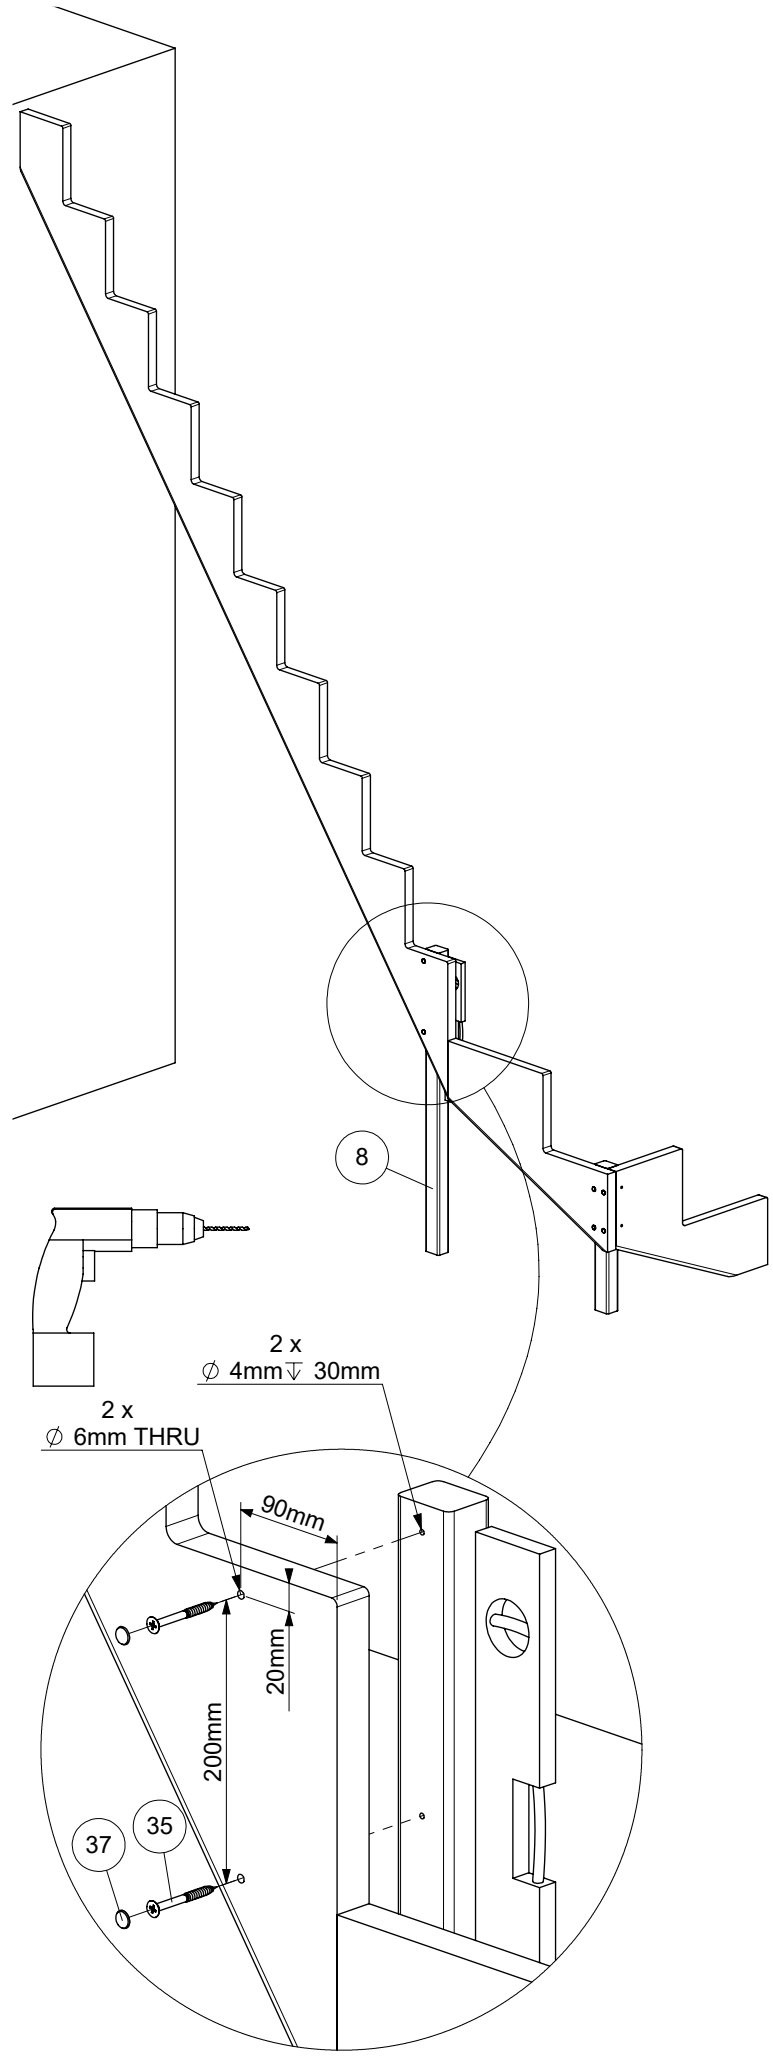

LYON ¼ turn

Installation instruction
Montageanleitung
Instruction de montage

<p>30</p>  <p>x 6 R1-63800</p>	<p>31</p>  <p>x 6 R1-63810 Ø8,4</p>	<p>32</p>  <p>x 6 R1-63818 Ø8,4</p>	<p>33</p>  <p>x 2 R1-63808 M8 x 60</p>	<p>34</p>  <p>x 4 R3-91415 Ø8 x 40</p>	<p>35</p>  <p>x 5 R1-63286 Ø6 x 60</p>
<p>36</p>  <p>x 9 R1-63288 Ø6 x 80</p>	<p>37</p>  <p>x 6 R3-72165 Ø6</p>	<p>38</p>  <p>x 2 R1-63807 M8 x 70</p>	<p>39</p>  <p>x 2 R2-85310 Ø8,4 / Ø24</p>	<p>40</p>  <p>x 4 R3-91060 Ø8 x 60</p>	<p>41</p>  <p>x 8 R3-91360 Ø5 x 25</p>
<p>42</p>  <p>x 4 R3-91290 Ø12 x 60</p>	<p>43</p>  <p>x 46 R3-72110 Ø5 x 50</p>	<p>45</p>  <p>x 1 R1-63813 13mm (M8)</p>			

1

Y: 220 mm			
N [st / p]	Z [mm]	X [mm]	
		B: 650mm	B: 750mm
11	2420	1863	2013
12	2640	2023	2173
13	2860	2183	2333

2

3

6

7

1122mm

2 x Ø 4mm ∇ 70mm

8

\varnothing 12mm ∇ 70mm 2 x \varnothing 3mm ∇ 20mm

2 x \varnothing 3mm ∇ 20mm
 \varnothing 12mm ∇ 70mm

9

10

11

15

Ø 4mm
▽ 40mm

Ø 4mm
▽ 40mm