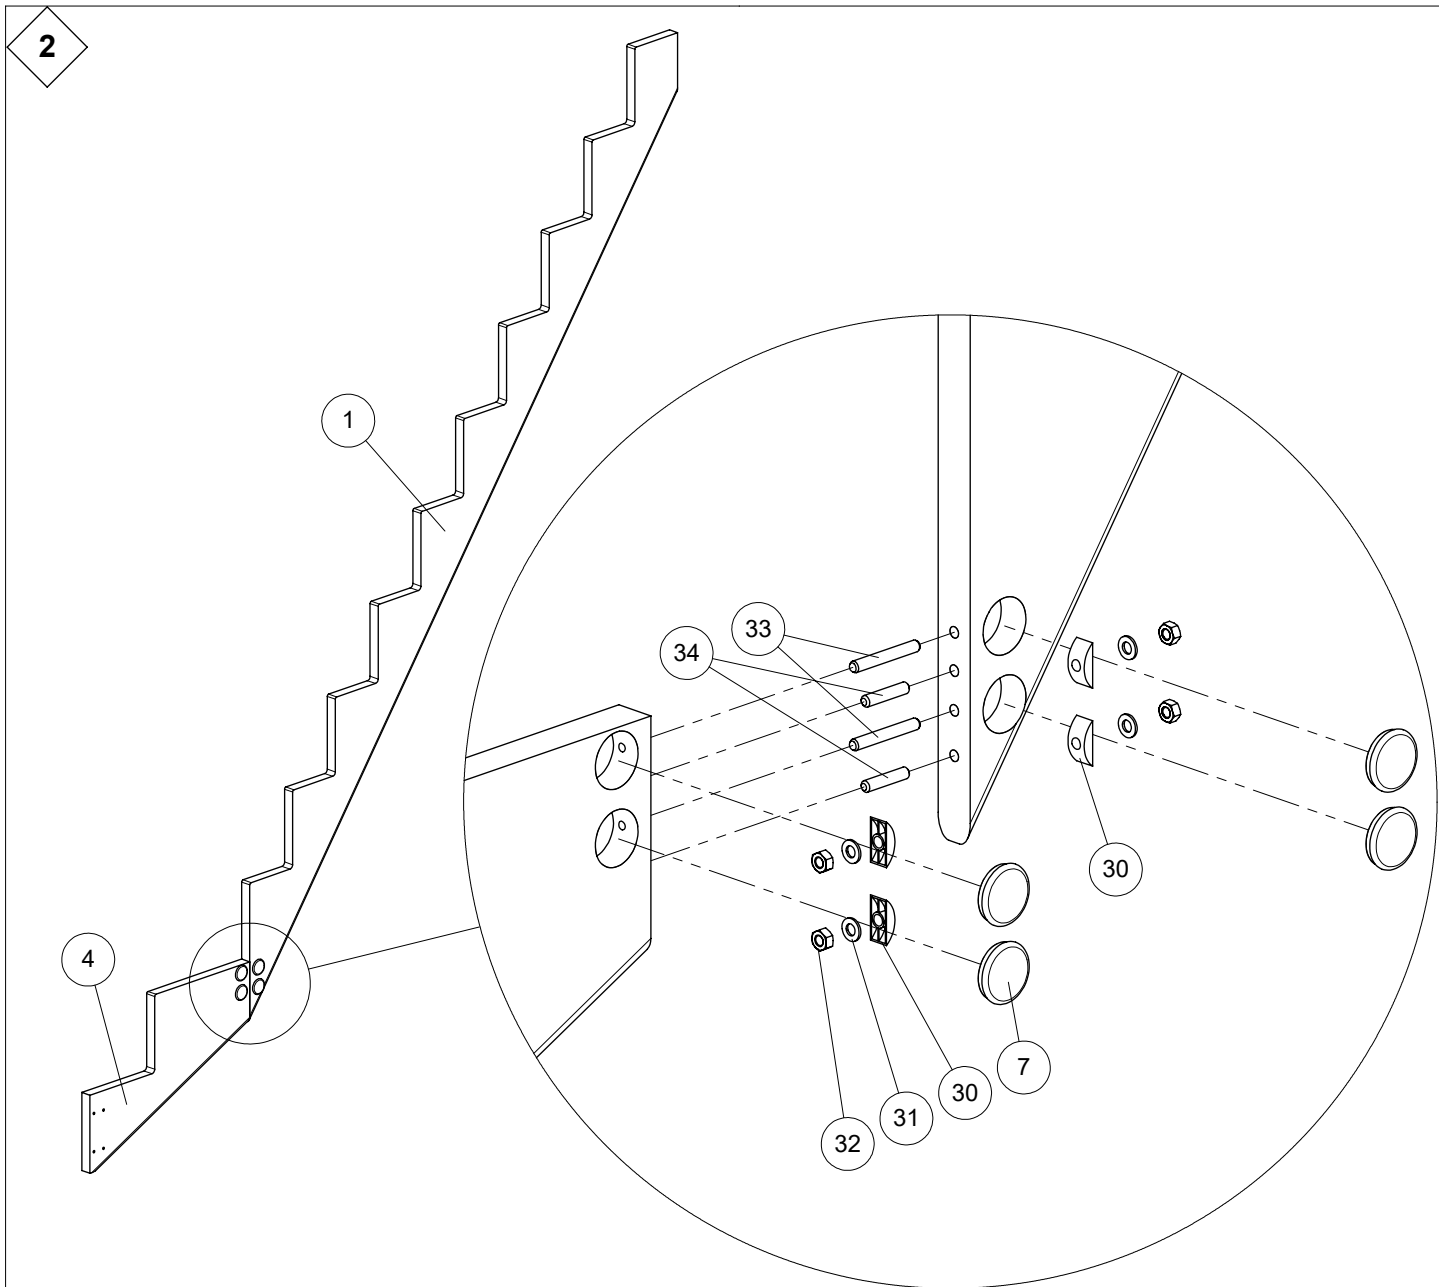

LYON ¼ turn

Installation instruction
Montageanleitung
Instruction de montage

<p>30</p>  <p>x 6 R1-63800</p>	<p>31</p>  <p>x 6 R1-63810 Ø8,4</p>	<p>32</p>  <p>x 6 R1-63818 Ø8,4</p>	<p>33</p>  <p>x 2 R1-63808 M8 x 60</p>	<p>34</p>  <p>x 4 R3-91415 Ø8 x 40</p>	<p>35</p>  <p>x 5 R1-63286 Ø6 x 60</p>
<p>36</p>  <p>x 9 R1-63288 Ø6 x 80</p>	<p>37</p>  <p>x 6 R3-72165 Ø6</p>	<p>38</p>  <p>x 2 R1-63807 M8 x 70</p>	<p>39</p>  <p>x 2 R2-85310 Ø8,4 / Ø24</p>	<p>40</p>  <p>x 4 R3-91060 Ø8 x 60</p>	<p>41</p>  <p>x 8 R3-91360 Ø5 x 25</p>
<p>42</p>  <p>x 4 R3-91290 Ø12 x 60</p>	<p>43</p>  <p>x 46 R3-72110 Ø5 x 50</p>	<p>45</p>  <p>x 1 R1-63813 13mm (M8)</p>			

1

Y: 220 mm			
N [st / p]	Z [mm]	X [mm]	
		B: 650mm	B: 750mm
11	2420	1863	2013
12	2640	2023	2173
13	2860	2183	2333

2

3

6

7

1122mm

2 x Ø 4mm ∇ 70mm

8

\varnothing 12mm ∇ 70mm 2 x \varnothing 3mm ∇ 20mm

2 x \varnothing 3mm ∇ 20mm
 \varnothing 12mm ∇ 70mm

9

10

11

15

Ø 4mm
▽ 40mm

Ø 4mm
▽ 40mm