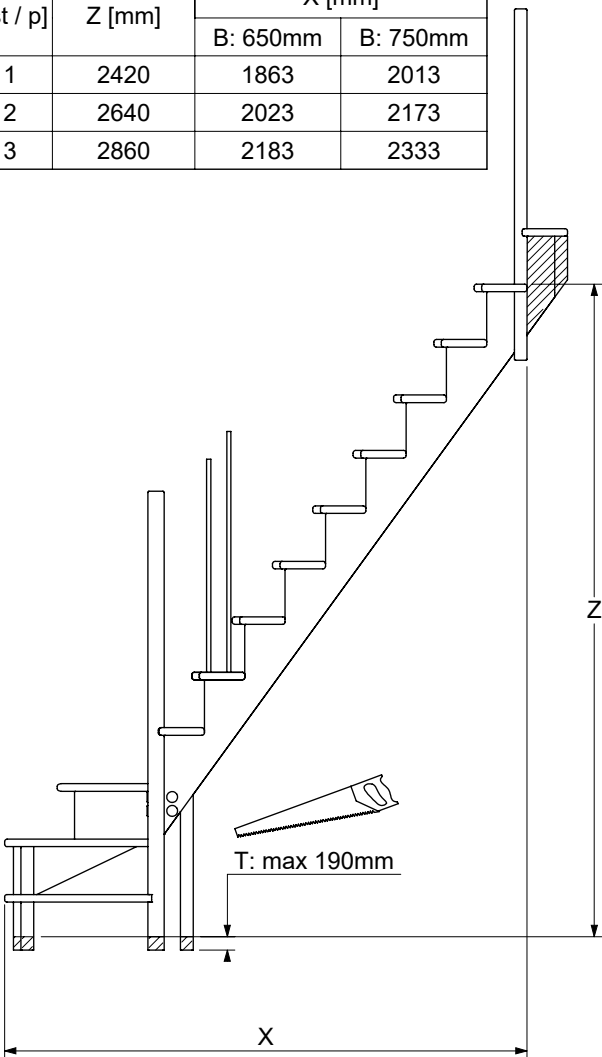

LYON ¼ turn

Installation instruction
Montageanleitung
Instruction de montage

<p>30</p>  <p>x 6 R1-63800</p>	<p>31</p>  <p>x 6 R1-63810 Ø8,4</p>	<p>32</p>  <p>x 6 R1-63818 Ø8,4</p>	<p>33</p>  <p>x 2 R1-63808 M8 x 60</p>	<p>34</p>  <p>x 4 R3-91415 Ø8 x 40</p>	<p>35</p>  <p>x 5 R1-63286 Ø6 x 60</p>
<p>36</p>  <p>x 9 R1-63288 Ø6 x 80</p>	<p>37</p>  <p>x 6 R3-72165 Ø6</p>	<p>38</p>  <p>x 2 R1-63807 M8 x 70</p>	<p>39</p>  <p>x 2 R2-85310 Ø8,4 / Ø24</p>	<p>40</p>  <p>x 4 R3-91060 Ø8 x 60</p>	<p>41</p>  <p>x 8 R3-91360 Ø5 x 25</p>
<p>42</p>  <p>x 4 R3-91290 Ø12 x 60</p>	<p>43</p>  <p>x 46 R3-72110 Ø5 x 50</p>	<p>45</p>  <p>x 1 R1-63813 13mm (M8)</p>			

1

Y: 220 mm			
N [st / p]	Z [mm]	X [mm]	
		B: 650mm	B: 750mm
11	2420	1863	2013
12	2640	2023	2173
13	2860	2183	2333

2

3

6

7

1122mm

2 x Ø 4mm ∇ 70mm

8

\varnothing 12mm ∇ 70mm 2 x \varnothing 3mm ∇ 20mm

2 x \varnothing 3mm ∇ 20mm
 \varnothing 12mm ∇ 70mm

9

10

11

15

Ø 4mm
▽ 40mm

Ø 4mm
▽ 40mm