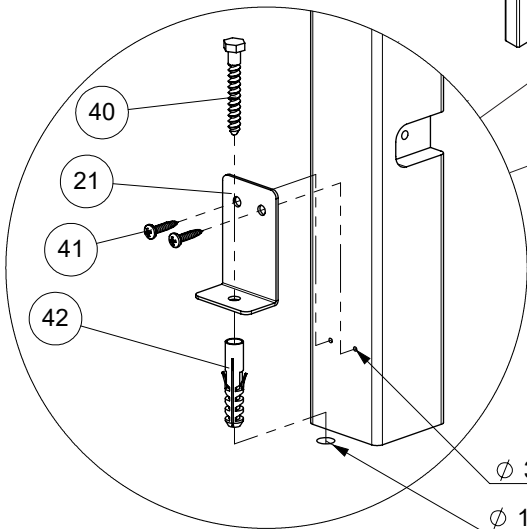

LYON ¼ turn

Installation instruction
Montageanleitung
Instruction de montage

<p>30</p>  <p>x 6 R1-63800</p>	<p>31</p>  <p>x 6 R1-63810 Ø8,4</p>	<p>32</p>  <p>x 6 R1-63818 Ø8,4</p>	<p>33</p>  <p>x 2 R1-63808 M8 x 60</p>	<p>34</p>  <p>x 4 R3-91415 Ø8 x 40</p>	<p>35</p>  <p>x 5 R1-63286 Ø6 x 60</p>
<p>36</p>  <p>x 9 R1-63288 Ø6 x 80</p>	<p>37</p>  <p>x 6 R3-72165 Ø6</p>	<p>38</p>  <p>x 2 R1-63807 M8 x 70</p>	<p>39</p>  <p>x 2 R2-85310 Ø8,4 / Ø24</p>	<p>40</p>  <p>x 4 R3-91060 Ø8 x 60</p>	<p>41</p>  <p>x 8 R3-91360 Ø5 x 25</p>
<p>42</p>  <p>x 4 R3-91290 Ø12 x 60</p>	<p>43</p>  <p>x 46 R3-72110 Ø5 x 50</p>	<p>45</p>  <p>x 1 R1-63813 13mm (M8)</p>			

1

Y: 220 mm			
N [st / p]	Z [mm]	X [mm]	
		B: 650mm	B: 750mm
11	2420	1863	2013
12	2640	2023	2173
13	2860	2183	2333

2

3

6

7

1122mm

2 x Ø 4mm ∇ 70mm

8

\varnothing 12mm ∇ 70mm 2 x \varnothing 3mm ∇ 20mm

2 x \varnothing 3mm ∇ 20mm
 \varnothing 12mm ∇ 70mm

9

10

11

15

Ø 4mm
▽ 40mm

Ø 4mm
▽ 40mm