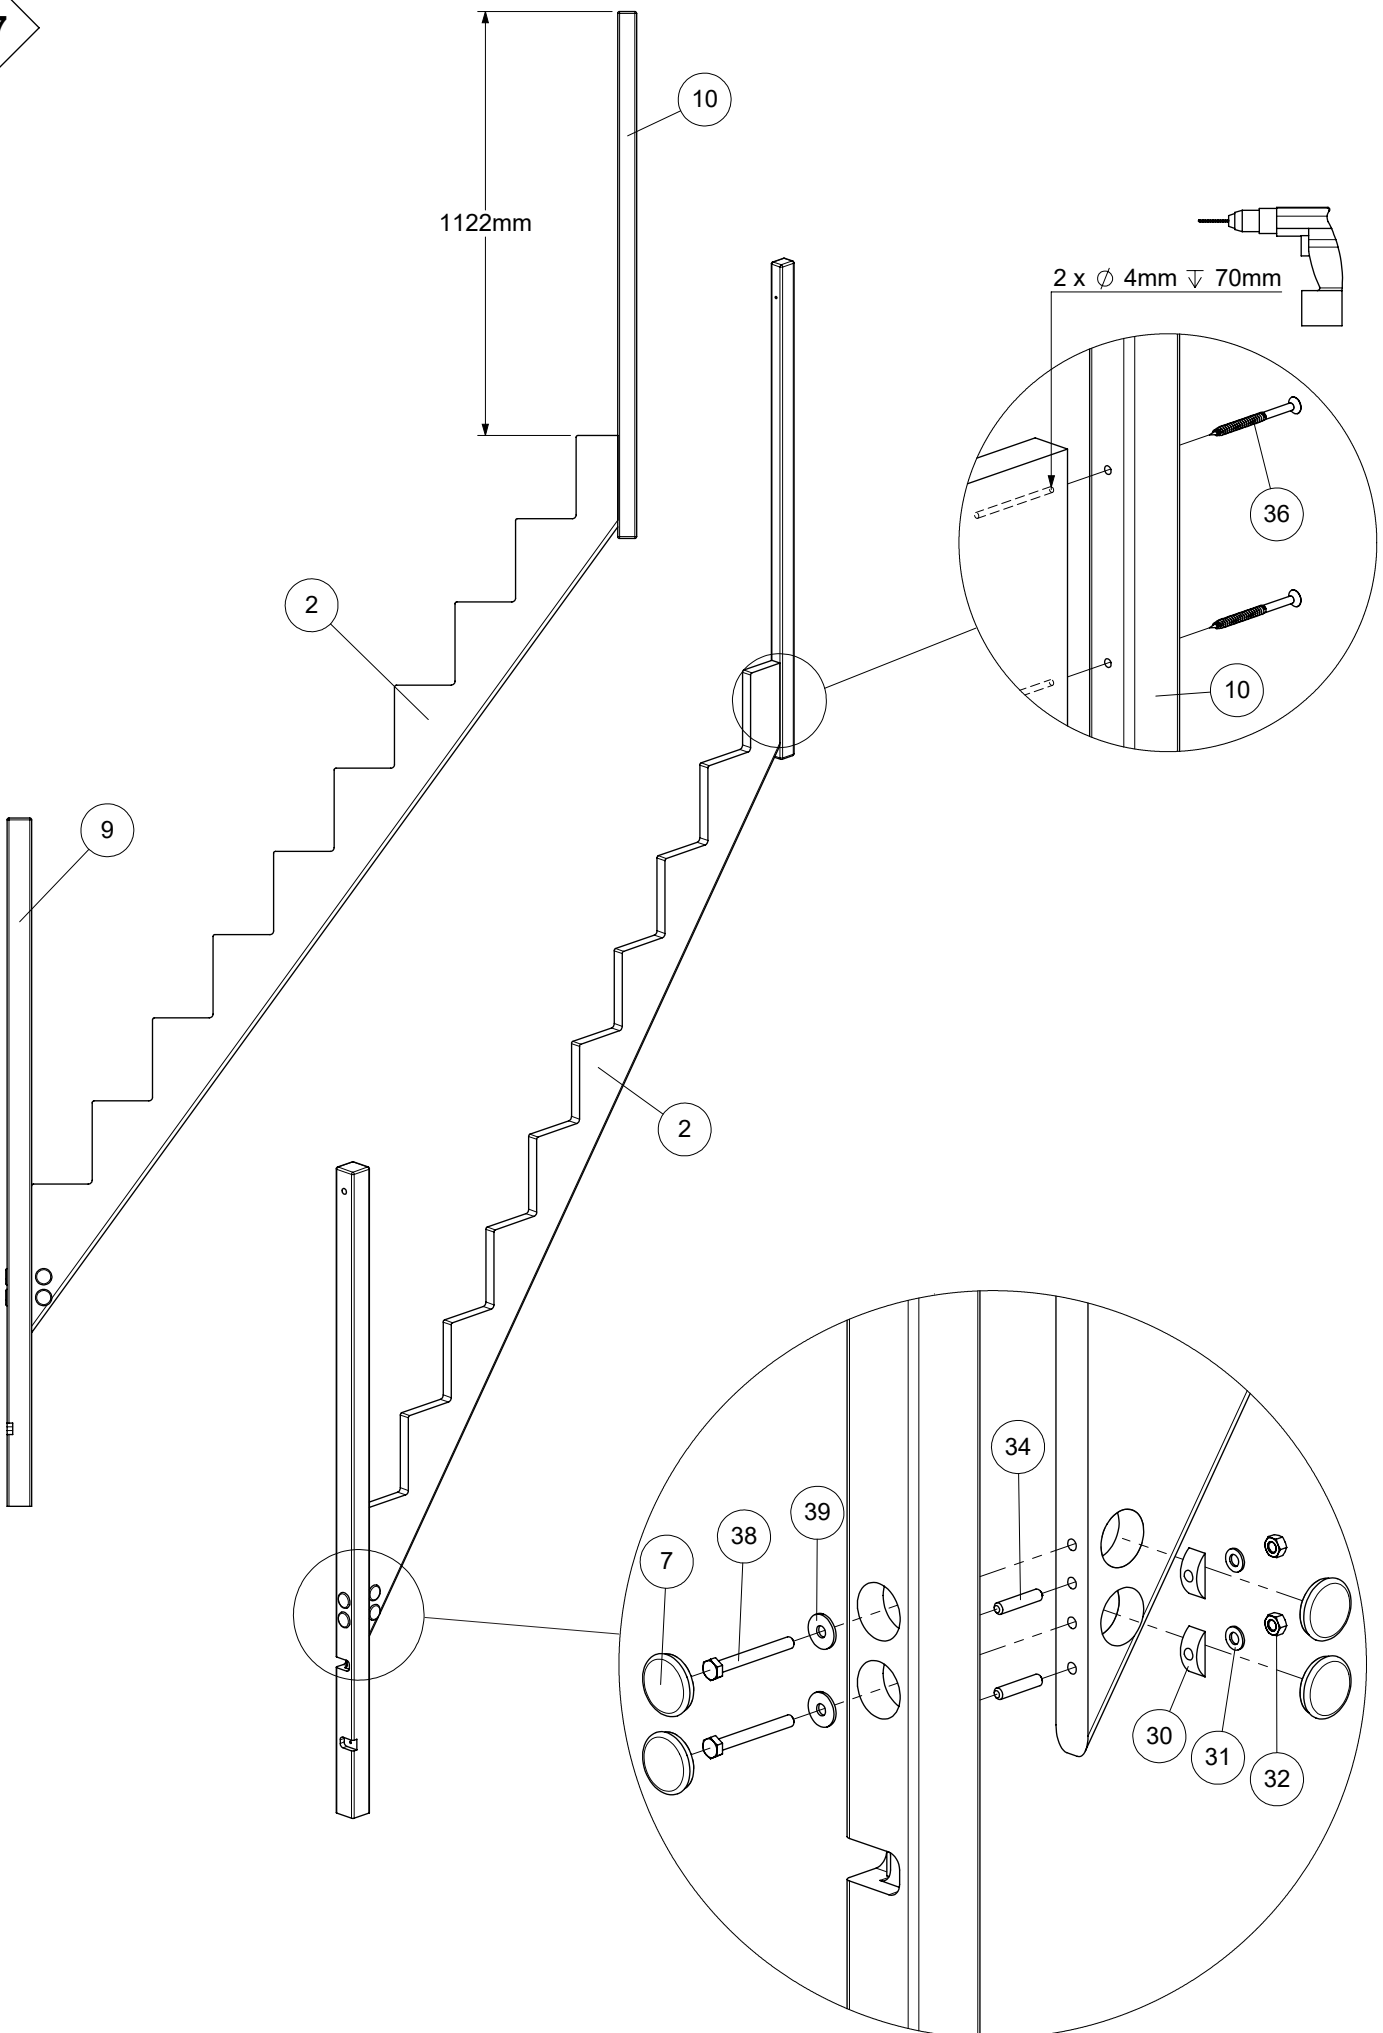

LYON ¼ turn

Installation instruction
Montageanleitung
Instruction de montage

<p>30</p>  <p>x 6 R1-63800</p>	<p>31</p>  <p>x 6 R1-63810 Ø8,4</p>	<p>32</p>  <p>x 6 R1-63818 Ø8,4</p>	<p>33</p>  <p>x 2 R1-63808 M8 x 60</p>	<p>34</p>  <p>x 4 R3-91415 Ø8 x 40</p>	<p>35</p>  <p>x 5 R1-63286 Ø6 x 60</p>
<p>36</p>  <p>x 9 R1-63288 Ø6 x 80</p>	<p>37</p>  <p>x 6 R3-72165 Ø6</p>	<p>38</p>  <p>x 2 R1-63807 M8 x 70</p>	<p>39</p>  <p>x 2 R2-85310 Ø8,4 / Ø24</p>	<p>40</p>  <p>x 4 R3-91060 Ø8 x 60</p>	<p>41</p>  <p>x 8 R3-91360 Ø5 x 25</p>
<p>42</p>  <p>x 4 R3-91290 Ø12 x 60</p>	<p>43</p>  <p>x 46 R3-72110 Ø5 x 50</p>	<p>45</p>  <p>x 1 R1-63813 13mm (M8)</p>			

1

Y: 220 mm			
N [st / p]	Z [mm]	X [mm]	
		B: 650mm	B: 750mm
11	2420	1863	2013
12	2640	2023	2173
13	2860	2183	2333

2

3

6

7

1122mm

2 x Ø 4mm ∇ 70mm

8

\varnothing 12mm ∇ 70mm 2 x \varnothing 3mm ∇ 20mm

2 x \varnothing 3mm ∇ 20mm
 \varnothing 12mm ∇ 70mm

9

10

11

15

Ø 4mm
▽ 40mm

Ø 4mm
▽ 40mm