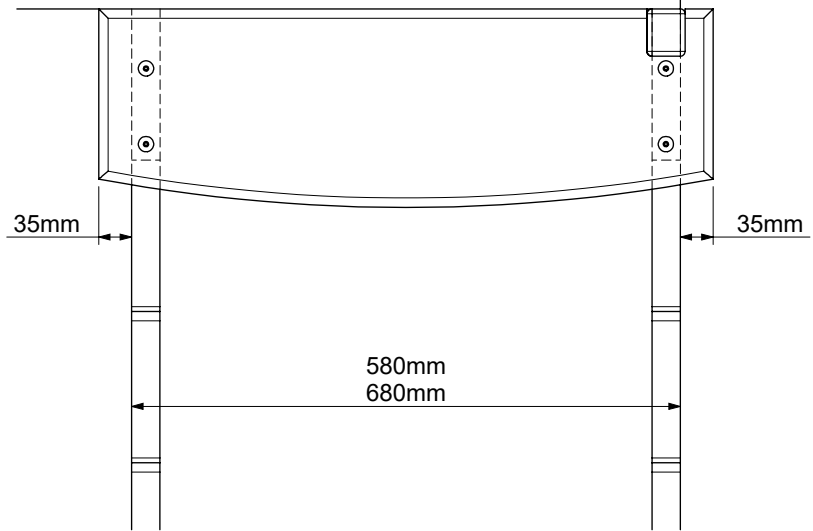

LYON ¼ turn

Installation instruction
Montageanleitung
Instruction de montage

<p>30</p>  <p>x 6 R1-63800</p>	<p>31</p>  <p>x 6 R1-63810 Ø8,4</p>	<p>32</p>  <p>x 6 R1-63818 Ø8,4</p>	<p>33</p>  <p>x 2 R1-63808 M8 x 60</p>	<p>34</p>  <p>x 4 R3-91415 Ø8 x 40</p>	<p>35</p>  <p>x 5 R1-63286 Ø6 x 60</p>
<p>36</p>  <p>x 9 R1-63288 Ø6 x 80</p>	<p>37</p>  <p>x 6 R3-72165 Ø6</p>	<p>38</p>  <p>x 2 R1-63807 M8 x 70</p>	<p>39</p>  <p>x 2 R2-85310 Ø8,4 / Ø24</p>	<p>40</p>  <p>x 4 R3-91060 Ø8 x 60</p>	<p>41</p>  <p>x 8 R3-91360 Ø5 x 25</p>
<p>42</p>  <p>x 4 R3-91290 Ø12 x 60</p>	<p>43</p>  <p>x 46 R3-72110 Ø5 x 50</p>	<p>45</p>  <p>x 1 R1-63813 13mm (M8)</p>			

1

Y: 220 mm			
N [st / p]	Z [mm]	X [mm]	
		B: 650mm	B: 750mm
11	2420	1863	2013
12	2640	2023	2173
13	2860	2183	2333

2

3

6

7

1122mm

2 x Ø 4mm ∇ 70mm

8

\varnothing 12mm ∇ 70mm 2 x \varnothing 3mm ∇ 20mm

2 x \varnothing 3mm ∇ 20mm
 \varnothing 12mm ∇ 70mm

9

10

11

15

Ø 4mm
▽ 40mm

Ø 4mm
▽ 40mm