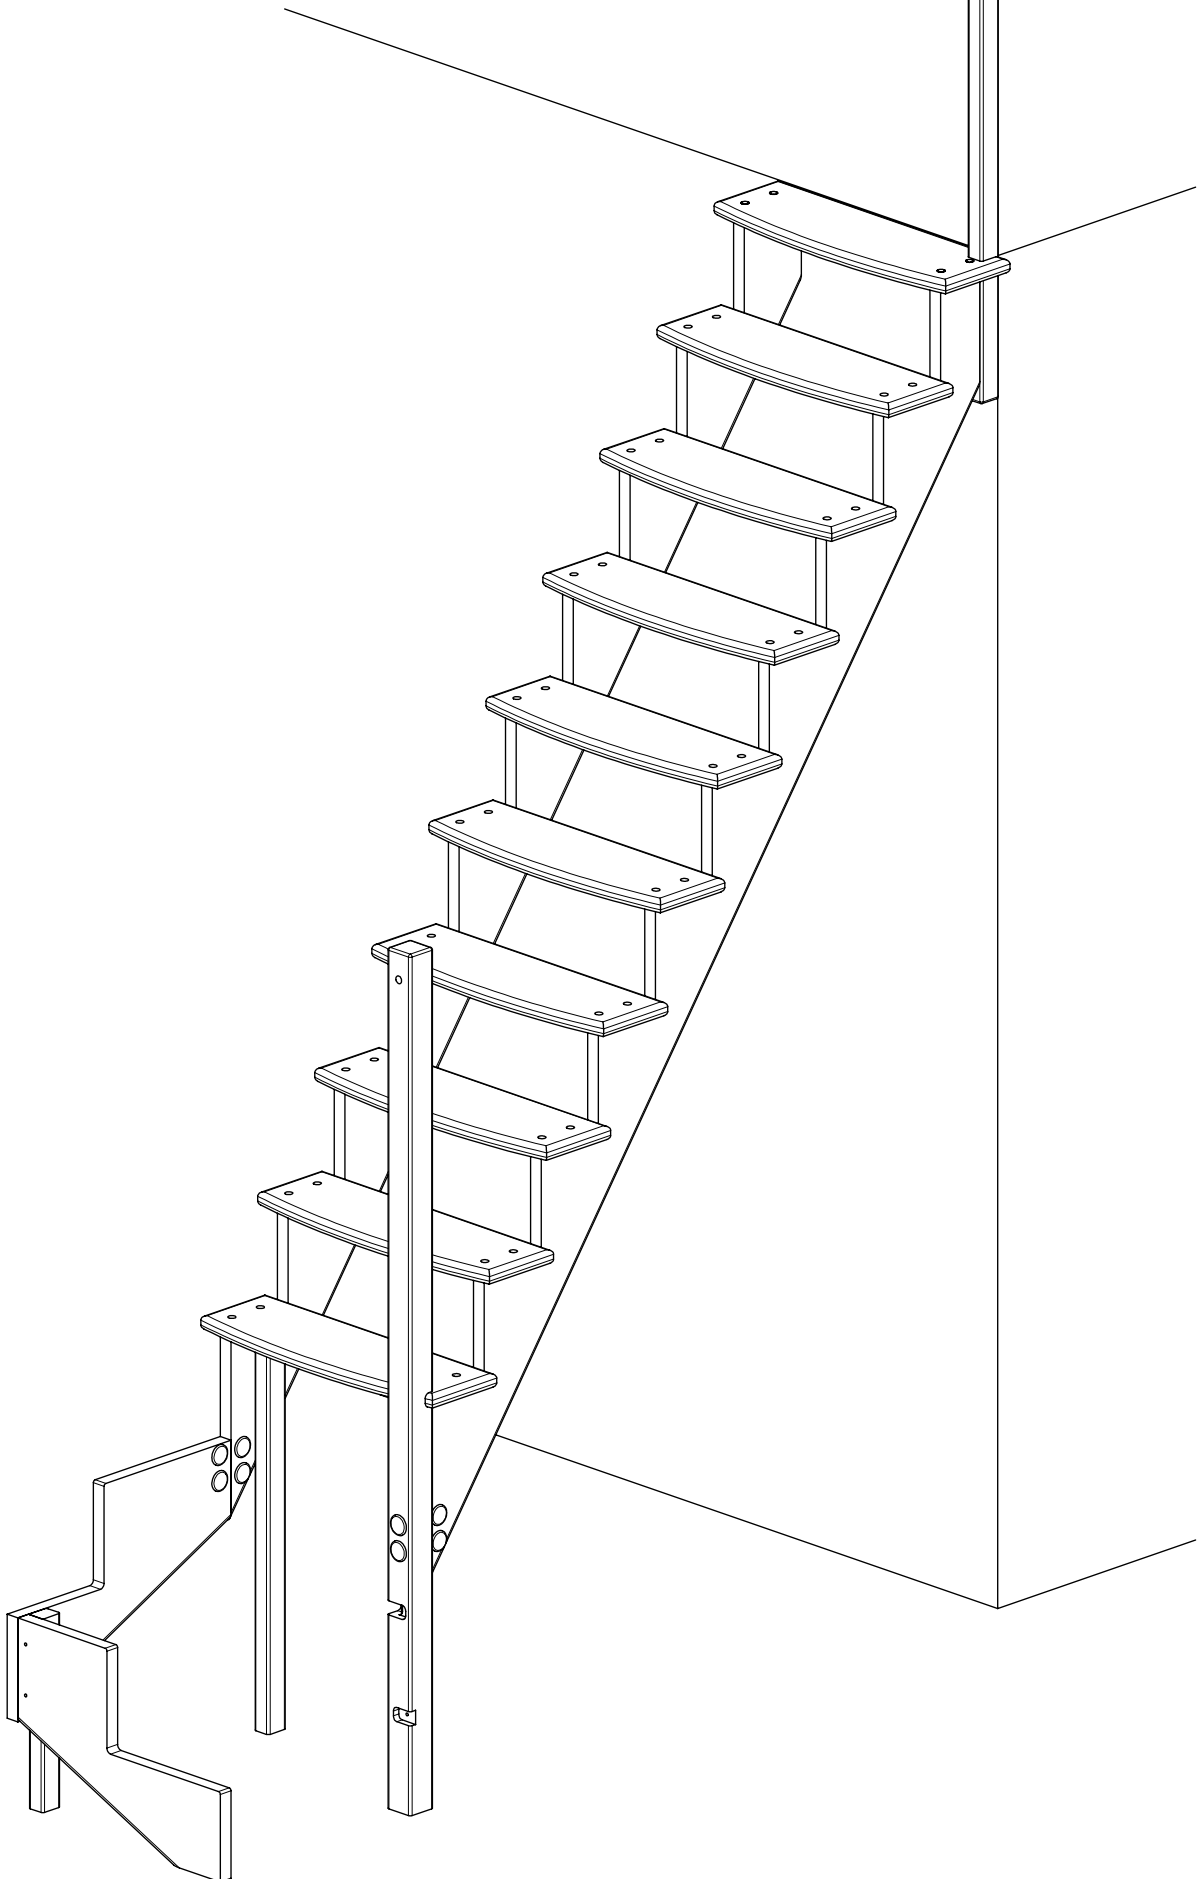

LYON ¼ turn

Installation instruction
Montageanleitung
Instruction de montage

<p>30</p>  <p>x 6 R1-63800</p>	<p>31</p>  <p>x 6 R1-63810 Ø8,4</p>	<p>32</p>  <p>x 6 R1-63818 Ø8,4</p>	<p>33</p>  <p>x 2 R1-63808 M8 x 60</p>	<p>34</p>  <p>x 4 R3-91415 Ø8 x 40</p>	<p>35</p>  <p>x 5 R1-63286 Ø6 x 60</p>
<p>36</p>  <p>x 9 R1-63288 Ø6 x 80</p>	<p>37</p>  <p>x 6 R3-72165 Ø6</p>	<p>38</p>  <p>x 2 R1-63807 M8 x 70</p>	<p>39</p>  <p>x 2 R2-85310 Ø8,4 / Ø24</p>	<p>40</p>  <p>x 4 R3-91060 Ø8 x 60</p>	<p>41</p>  <p>x 8 R3-91360 Ø5 x 25</p>
<p>42</p>  <p>x 4 R3-91290 Ø12 x 60</p>	<p>43</p>  <p>x 46 R3-72110 Ø5 x 50</p>	<p>45</p>  <p>x 1 R1-63813 13mm (M8)</p>			

1

Y: 220 mm			
N [st / p]	Z [mm]	X [mm]	
		B: 650mm	B: 750mm
11	2420	1863	2013
12	2640	2023	2173
13	2860	2183	2333

2

3

6

7

1122mm

2 x Ø 4mm ∇ 70mm

8

\varnothing 12mm ∇ 70mm 2 x \varnothing 3mm ∇ 20mm

2 x \varnothing 3mm ∇ 20mm
 \varnothing 12mm ∇ 70mm

9

10

11

15

Ø 4mm
▽ 40mm

Ø 4mm
▽ 40mm