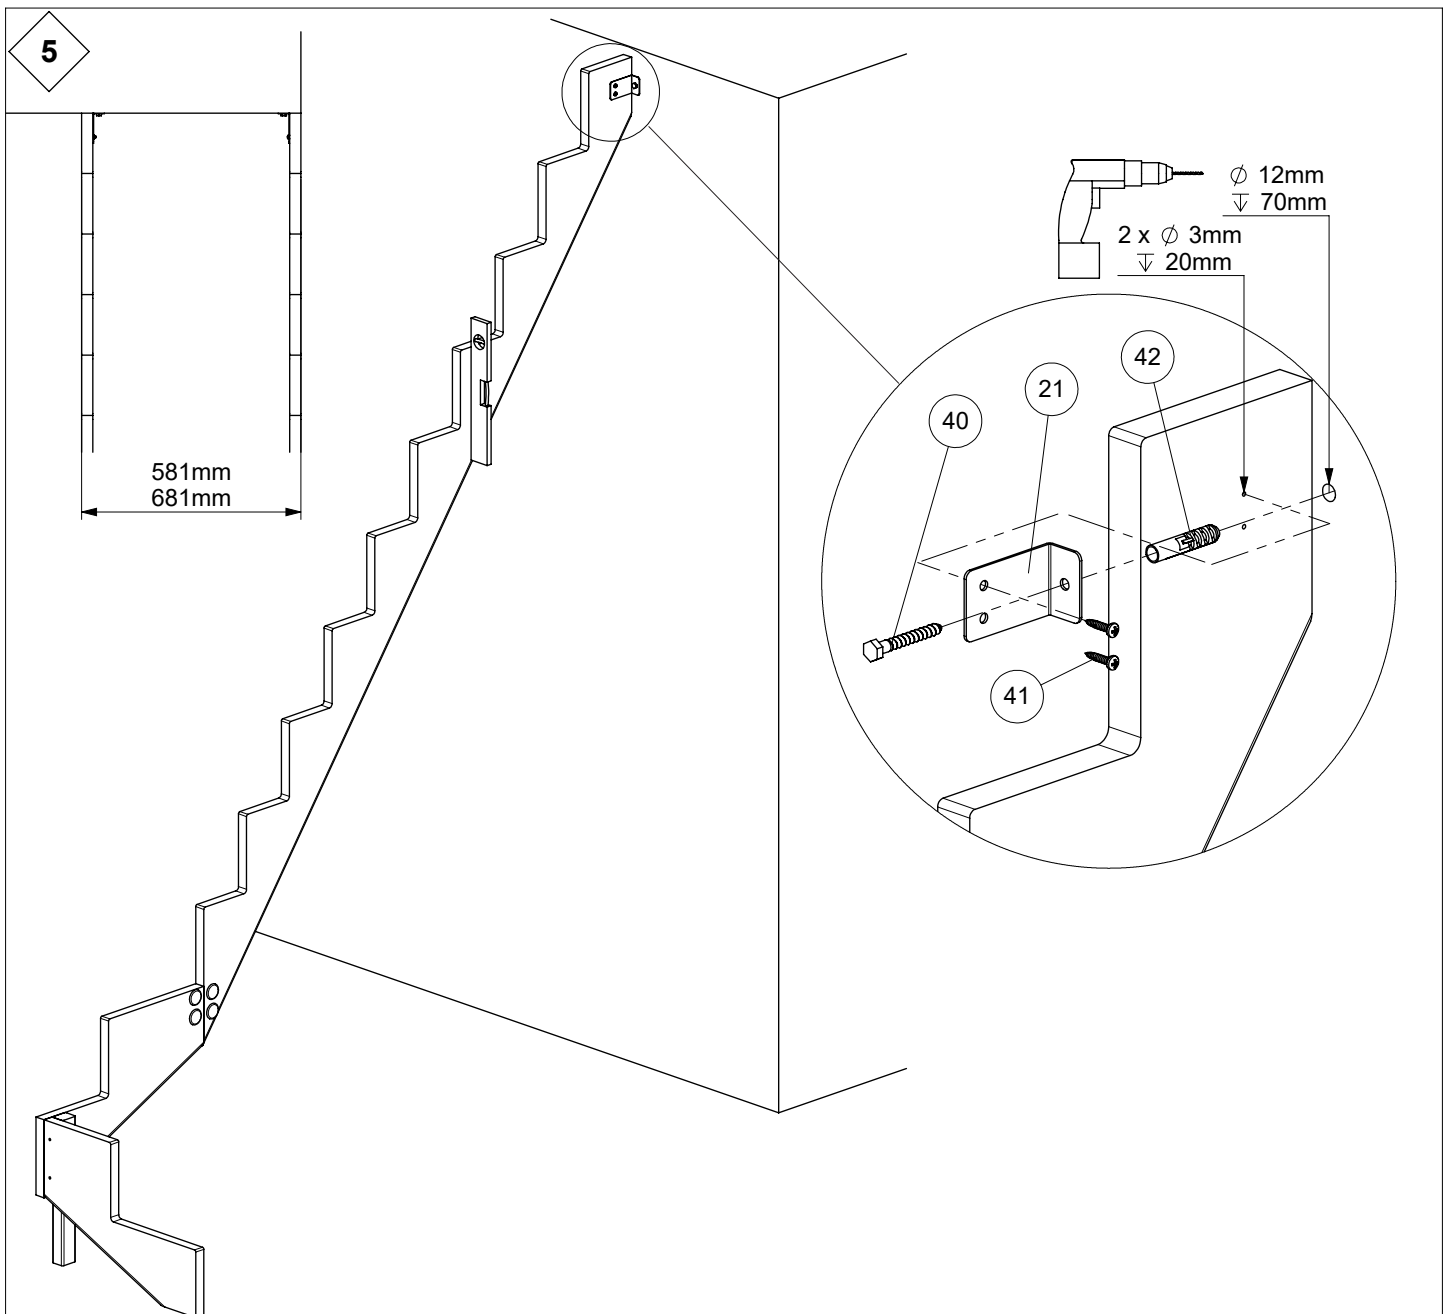

LYON ¼ turn

Installation instruction
Montageanleitung
Instruction de montage

<p>30</p>  <p>x 6 R1-63800</p>	<p>31</p>  <p>x 6 R1-63810 Ø8,4</p>	<p>32</p>  <p>x 6 R1-63818 Ø8,4</p>	<p>33</p>  <p>x 2 R1-63808 M8 x 60</p>	<p>34</p>  <p>x 4 R3-91415 Ø8 x 40</p>	<p>35</p>  <p>x 5 R1-63286 Ø6 x 60</p>
<p>36</p>  <p>x 9 R1-63288 Ø6 x 80</p>	<p>37</p>  <p>x 6 R3-72165 Ø6</p>	<p>38</p>  <p>x 2 R1-63807 M8 x 70</p>	<p>39</p>  <p>x 2 R2-85310 Ø8,4 / Ø24</p>	<p>40</p>  <p>x 4 R3-91060 Ø8 x 60</p>	<p>41</p>  <p>x 8 R3-91360 Ø5 x 25</p>
<p>42</p>  <p>x 4 R3-91290 Ø12 x 60</p>	<p>43</p>  <p>x 46 R3-72110 Ø5 x 50</p>	<p>45</p>  <p>x 1 R1-63813 13mm (M8)</p>			

1

Y: 220 mm			
N [st / p]	Z [mm]	X [mm]	
		B: 650mm	B: 750mm
11	2420	1863	2013
12	2640	2023	2173
13	2860	2183	2333

2

3

6

7

1122mm

2 x Ø 4mm ∇ 70mm

8

\varnothing 12mm ∇ 70mm 2 x \varnothing 3mm ∇ 20mm

2 x \varnothing 3mm ∇ 20mm
 \varnothing 12mm ∇ 70mm

9

10

11

15

Ø 4mm
▽ 40mm

Ø 4mm
▽ 40mm