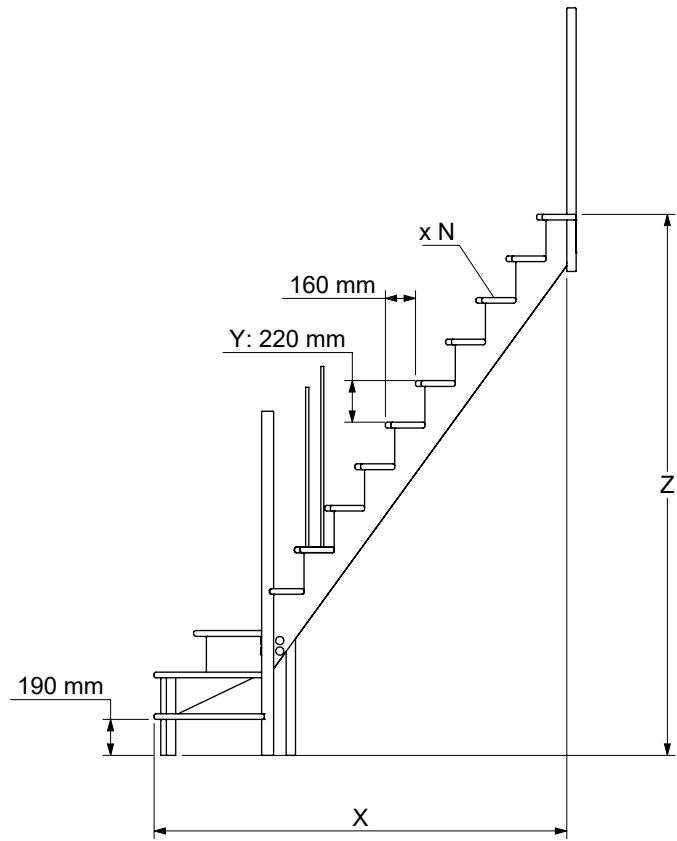

LYON ¼ turn

Installation instruction
Montageanleitung
Instruction de montage

<p>30</p>  <p>x 6 R1-63800</p>	<p>31</p>  <p>x 6 R1-63810 Ø8,4</p>	<p>32</p>  <p>x 6 R1-63818 Ø8,4</p>	<p>33</p>  <p>x 2 R1-63808 M8 x 60</p>	<p>34</p>  <p>x 4 R3-91415 Ø8 x 40</p>	<p>35</p>  <p>x 5 R1-63286 Ø6 x 60</p>
<p>36</p>  <p>x 9 R1-63288 Ø6 x 80</p>	<p>37</p>  <p>x 6 R3-72165 Ø6</p>	<p>38</p>  <p>x 2 R1-63807 M8 x 70</p>	<p>39</p>  <p>x 2 R2-85310 Ø8,4 / Ø24</p>	<p>40</p>  <p>x 4 R3-91060 Ø8 x 60</p>	<p>41</p>  <p>x 8 R3-91360 Ø5 x 25</p>
<p>42</p>  <p>x 4 R3-91290 Ø12 x 60</p>	<p>43</p>  <p>x 46 R3-72110 Ø5 x 50</p>	<p>45</p>  <p>x 1 R1-63813 13mm (M8)</p>			

1

Y: 220 mm			
N [st / p]	Z [mm]	X [mm]	
		B: 650mm	B: 750mm
11	2420	1863	2013
12	2640	2023	2173
13	2860	2183	2333

2

3

6

7

1122mm

2 x Ø 4mm ∇ 70mm

8

\varnothing 12mm ∇ 70mm 2 x \varnothing 3mm ∇ 20mm

2 x \varnothing 3mm ∇ 20mm
 \varnothing 12mm ∇ 70mm

9

10

11

15

Ø 4mm
▽ 40mm

Ø 4mm
▽ 40mm