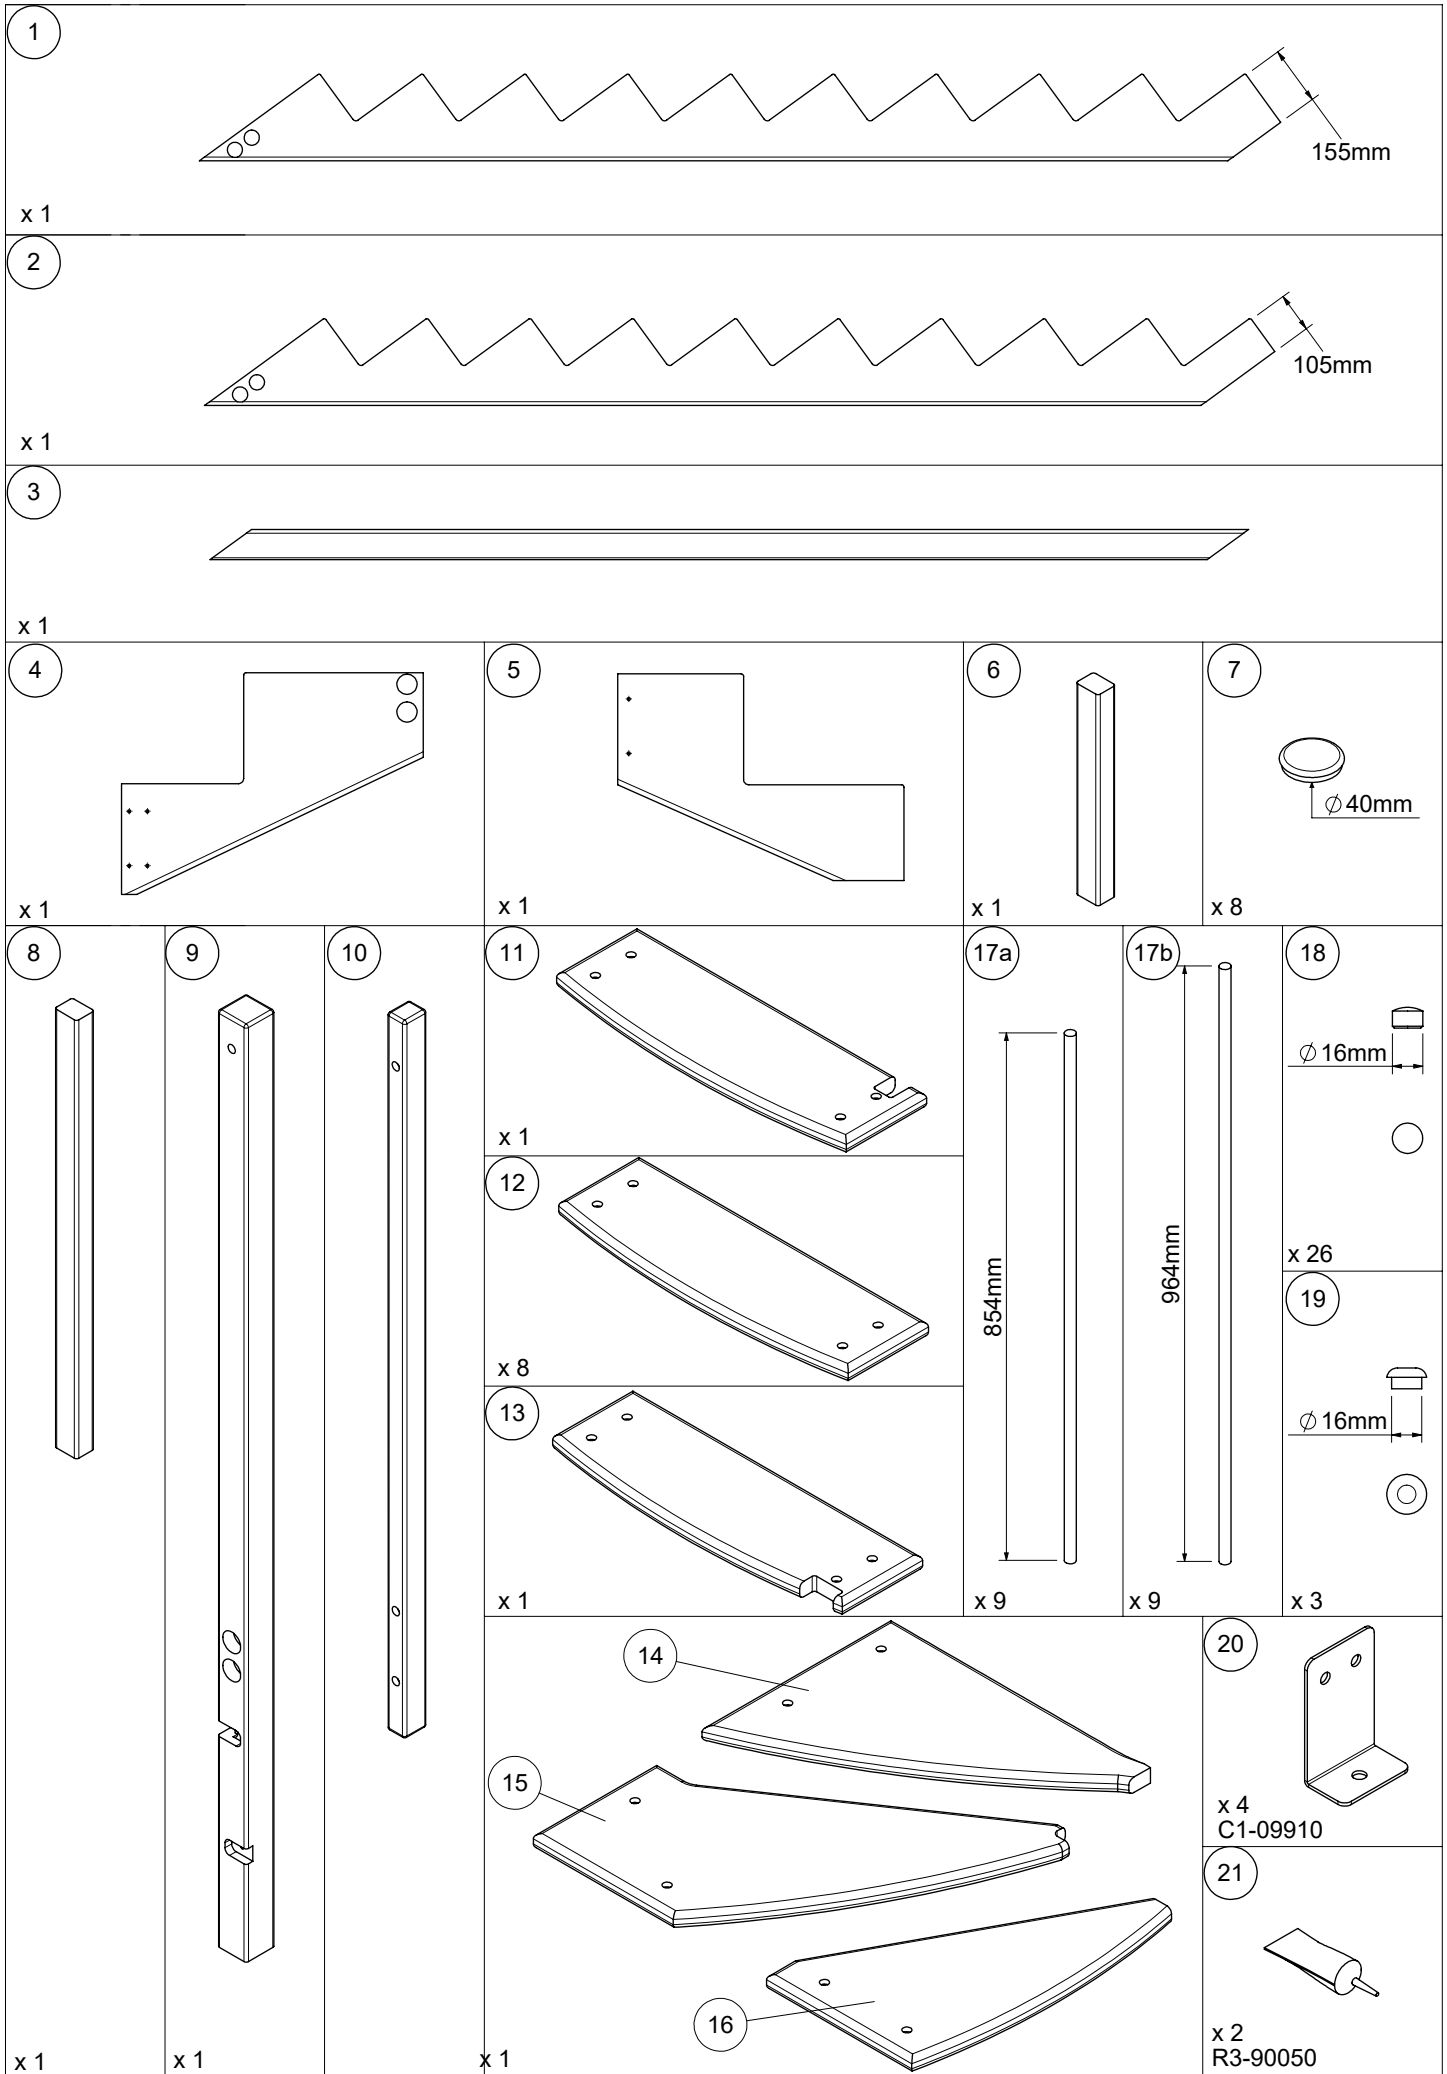

LYON ¼ turn

Installation instruction
Montageanleitung
Instruction de montage

<p>30</p>  <p>x 6 R1-63800</p>	<p>31</p>  <p>x 6 R1-63810 Ø8,4</p>	<p>32</p>  <p>x 6 R1-63818 Ø8,4</p>	<p>33</p>  <p>x 2 R1-63808 M8 x 60</p>	<p>34</p>  <p>x 4 R3-91415 Ø8 x 40</p>	<p>35</p>  <p>x 5 R1-63286 Ø6 x 60</p>
<p>36</p>  <p>x 9 R1-63288 Ø6 x 80</p>	<p>37</p>  <p>x 6 R3-72165 Ø6</p>	<p>38</p>  <p>x 2 R1-63807 M8 x 70</p>	<p>39</p>  <p>x 2 R2-85310 Ø8,4 / Ø24</p>	<p>40</p>  <p>x 4 R3-91060 Ø8 x 60</p>	<p>41</p>  <p>x 8 R3-91360 Ø5 x 25</p>
<p>42</p>  <p>x 4 R3-91290 Ø12 x 60</p>	<p>43</p>  <p>x 46 R3-72110 Ø5 x 50</p>	<p>45</p>  <p>x 1 R1-63813 13mm (M8)</p>			

1

Y: 220 mm			
N [st / p]	Z [mm]	X [mm]	
		B: 650mm	B: 750mm
11	2420	1863	2013
12	2640	2023	2173
13	2860	2183	2333

2

3

6

7

1122mm

2 x Ø 4mm ∇ 70mm

8

\varnothing 12mm ∇ 70mm 2 x \varnothing 3mm ∇ 20mm

2 x \varnothing 3mm ∇ 20mm
 \varnothing 12mm ∇ 70mm

9

10

11

15

Ø 4mm
▽ 40mm

Ø 4mm
▽ 40mm