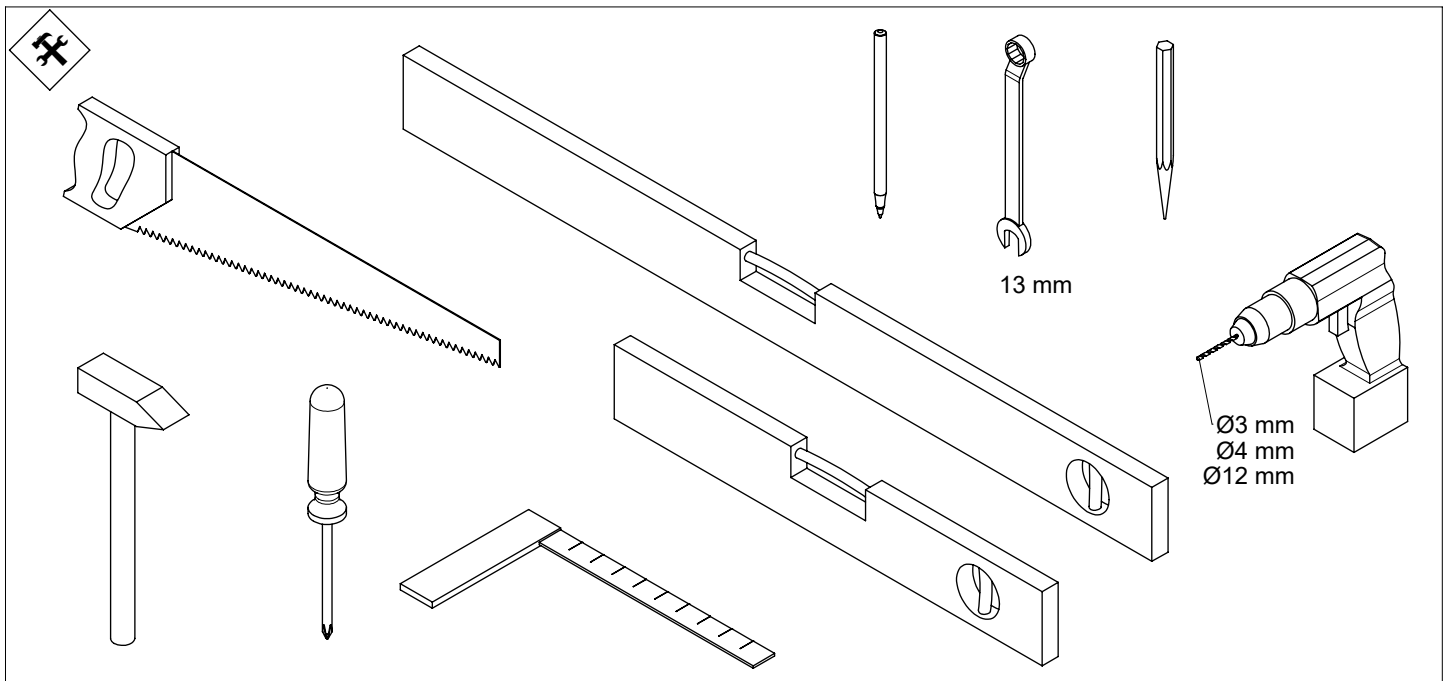

LYON ¼ turn

Installation instruction
Montageanleitung
Instruction de montage

<p>30</p>  <p>x 6 R1-63800</p>	<p>31</p>  <p>x 6 R1-63810 Ø8,4</p>	<p>32</p>  <p>x 6 R1-63818 Ø8,4</p>	<p>33</p>  <p>x 2 R1-63808 M8 x 60</p>	<p>34</p>  <p>x 4 R3-91415 Ø8 x 40</p>	<p>35</p>  <p>x 5 R1-63286 Ø6 x 60</p>
<p>36</p>  <p>x 9 R1-63288 Ø6 x 80</p>	<p>37</p>  <p>x 6 R3-72165 Ø6</p>	<p>38</p>  <p>x 2 R1-63807 M8 x 70</p>	<p>39</p>  <p>x 2 R2-85310 Ø8,4 / Ø24</p>	<p>40</p>  <p>x 4 R3-91060 Ø8 x 60</p>	<p>41</p>  <p>x 8 R3-91360 Ø5 x 25</p>
<p>42</p>  <p>x 4 R3-91290 Ø12 x 60</p>	<p>43</p>  <p>x 46 R3-72110 Ø5 x 50</p>	<p>45</p>  <p>x 1 R1-63813 13mm (M8)</p>			

1

Y: 220 mm			
N [st / p]	Z [mm]	X [mm]	
		B: 650mm	B: 750mm
11	2420	1863	2013
12	2640	2023	2173
13	2860	2183	2333

2

3

6

7

1122mm

2 x Ø 4mm ∇ 70mm

8

\varnothing 12mm ∇ 70mm 2 x \varnothing 3mm ∇ 20mm

2 x \varnothing 3mm ∇ 20mm
 \varnothing 12mm ∇ 70mm

9

10

11

15

Ø 4mm
▽ 40mm

Ø 4mm
▽ 40mm