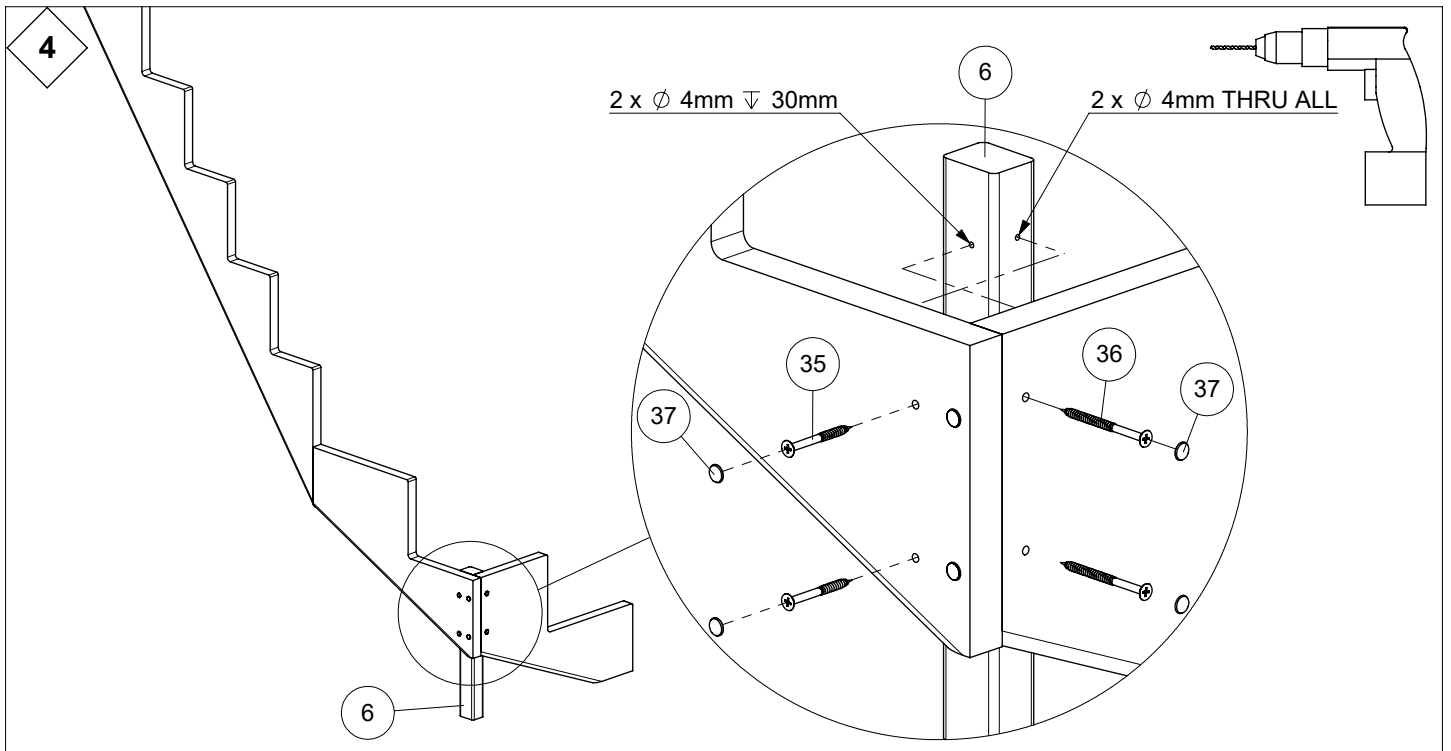

LYON ¼ turn

Installation instruction
Montageanleitung
Instruction de montage

<p>30</p>  <p>x 6 R1-63800</p>	<p>31</p>  <p>x 6 R1-63810 Ø8,4</p>	<p>32</p>  <p>x 6 R1-63818 Ø8,4</p>	<p>33</p>  <p>x 2 R1-63808 M8 x 60</p>	<p>34</p>  <p>x 4 R3-91415 Ø8 x 40</p>	<p>35</p>  <p>x 5 R1-63286 Ø6 x 60</p>
<p>36</p>  <p>x 9 R1-63288 Ø6 x 80</p>	<p>37</p>  <p>x 6 R3-72165 Ø6</p>	<p>38</p>  <p>x 2 R1-63807 M8 x 70</p>	<p>39</p>  <p>x 2 R2-85310 Ø8,4 / Ø24</p>	<p>40</p>  <p>x 4 R3-91060 Ø8 x 60</p>	<p>41</p>  <p>x 8 R3-91360 Ø5 x 25</p>
<p>42</p>  <p>x 4 R3-91290 Ø12 x 60</p>	<p>43</p>  <p>x 46 R3-72110 Ø5 x 50</p>	<p>45</p>  <p>x 1 R1-63813 13mm (M8)</p>			

1

Y: 220 mm			
N [st / p]	Z [mm]	X [mm]	
		B: 650mm	B: 750mm
11	2420	1863	2013
12	2640	2023	2173
13	2860	2183	2333

2

3

6

7

1122mm

2 x Ø 4mm ∇ 70mm

8

\varnothing 12mm ∇ 70mm 2 x \varnothing 3mm ∇ 20mm

2 x \varnothing 3mm ∇ 20mm
 \varnothing 12mm ∇ 70mm

9

10

11

15

Ø 4mm
▽ 40mm

Ø 4mm
▽ 40mm