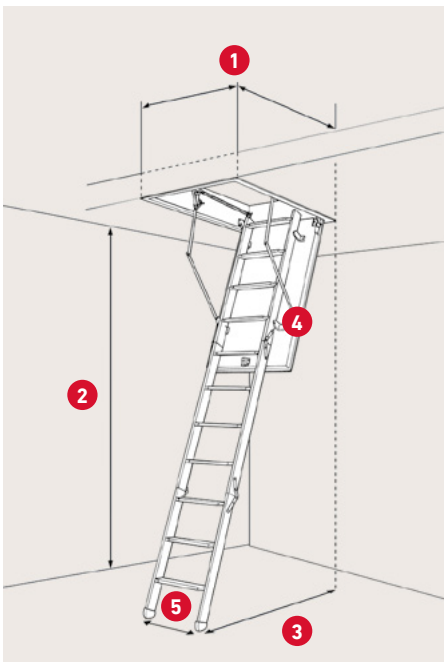

## SPECIFIKATIONER

Sandwichkonstruktion  
50 mm polystyren

Karm: Hvid stål  
Højde: 14 cm  
Tykkelse: 3,5 cm

Vange: Aluminium

Saxestige i aluminium

Hvid stålplade RAL9010

Tætningsliste i karm

Indbygget ramme/gerigt:  
2,4 cm

Betjeningsstang medfølger

Varenr.	DB-nr.	Udv. karmmål	Hulmål
3010067	2166095	58 × 68,5 cm	60 × 70 cm
3010061	1597280	58 × 108,5 cm	60 × 110 cm
3010062	1597284	58 × 118,5 cm	60 × 120 cm
3010079	2166097	68 × 88,5 cm	70 × 90 cm
3010072	1597288	68 × 118,5 cm	70 × 120 cm

\* Findes også i specialmål. Hulmål: 50 - 100 × 70 - 140 cm. Ei<sub>2</sub>60 godkendt til max. 70 × 120 cm. Lofttøjde max. 320 cm.

Lofthøjde inkl. fødder:  
max. 262 cm

Udladning v/70°:  
165 cm fra  
bagkant af karm