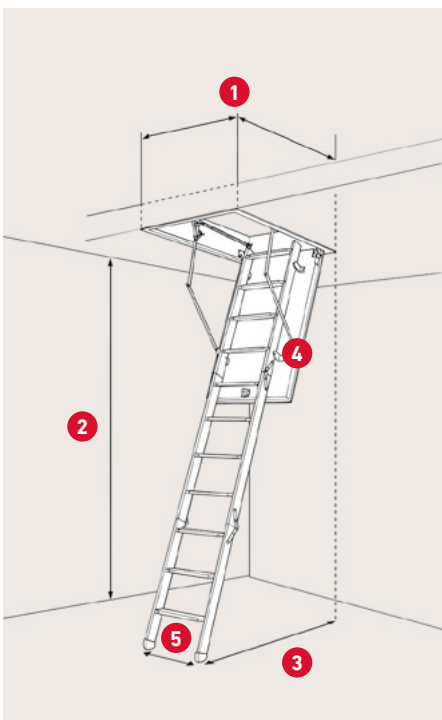

SPECIFIKATIONER

Sandwich konstruktion
30 mm ekspanderet
polystyren (EPS)

Max. højde: 39 cm
fra underkant af karm
til top af lukket stige

Karm: Grantræ
Højde: 11,5 cm
Tykkelse: 1,8 cm

Vange: Grantræ
Bredde: 8,4 cm

3-delt stige med
12 trin i grantræ

Lem tykkelse: 36 mm
Hvid HDF 2 × 3 mm
Farve: RAL 9010

Tætningsliste i karm

Betjeningsstang medfølger

1	Varenr.	1038565	1038575
	DB-nr.	1746694	1746696
	Udvendige karm mål	57,6 × 117,5 cm	67,6 × 117,5 cm
	Hulmål	60 × 120 cm	70 × 120 cm

2

Lofthøjde inkl. fødder
v/70°: 275 cm

3

Udladning v/70°:
122 cm fra
bagkant af karm

4

Udklapning v/70°:
151 cm fra
bagkant af karm

5

Stigebredde: 35,8 cm
Trædeflade: 8,2 cm
Materiale: Grantræ