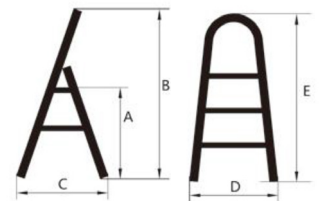

I tillegg fungerer trappestolen, nettopp, som en stol. Den er bred nok til å sitte i og ta en «pust i bakken» under arbeidet og bøylen fungerer som en polstret ryggstøtte. Maks belastning 150 kg.

- Finnes i 2 trinn som yrkesgodkjent
- Trappen er laget i lakkert stål
- Polstret og buet sikkerhetshåndtak med godt grep
- Ekstra solide trinn med riflet gummibelegg for et sikkert fotfeste
- Bena har 4 sklisliske plastklosser som ikke leder strøm
- TÜV SÜD Tyskland - GS sertifisert
- 25 års garanti!

TÜV SÜD Tyskland
GS sertifisert!

VARENR	A	B	C	D	E	ANT. TRINN	PLATTFORM STRØRRELSE	VEKT	BAV	NOBB NR
18-GS2022	47 cm	85 cm	55 cm	47 cm	95 cm	2	38 x 26 cm	5,1 kg		60049788

Maks arbeidshøyde = Plattinghøyde A + 2 m