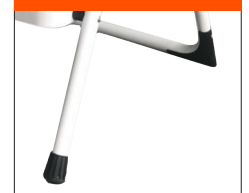

ANTI-SKLI / EL - KLOSSER