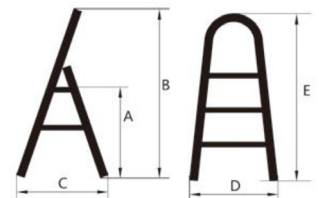

- Finnes i 3-12 trinn
- Påmontert kraftig alu-hylle med rom for skruer o.l.
- Trappen er laget av en matt eloksert aluminium som ikke sverter på hender eller klær og gir trappen et elegant utseende
- Plattformen låser seg i utslått posisjon, slik at trappen holder seg stabil, den har samtidig to låsestag for ekstra sikkerhet
- Solide og riflede trinn for et sikkert fotfeste
- Gjennomgående stuket/falset trinn, gir god styrke og stabilitet
- 10 og 12 trinns modellene leveres med rekkverk inkludert
- Rekkverk finnes løst for ettermontering på alle modeller
- Bena har sklisikre, ikke el-ledende plastklosser
- De tre laveste modellene er i.h.t kravene fra Bra Arbeidsmiljøvalg (BAV)
- TÜV SÜD Tyskland - GS sertifisert
- 25 års garanti!

**TÜV SÜD Tyskland
GS sertifisert!**

VARENR	A	B	C	D	E	ANT. TRINN	PLATTFORM STRØRRELSE	VEKT	BAV	NOBB NR
19-GS56503	66 cm	132 cm	80 cm	47 cm	145 cm	3	28,5 x 30 cm	6,2 kg	<input checked="" type="checkbox"/>	60018982
19-GS56504	95 cm	165 cm	91 cm	50 cm	174 cm	4	28,5 x 30 cm	7,1 kg	<input checked="" type="checkbox"/>	60018977
19-GS56505	120 cm	191 cm	108 cm	53 cm	201 cm	5	28,5 x 30 cm	8,3 kg	<input checked="" type="checkbox"/>	60018978
19-GS56506	145 cm	216 cm	127 cm	56 cm	228 cm	6	28,5 x 30 cm	9,5 kg		60018981
19-GS56507	170 cm	242 cm	145 cm	59 cm	255 cm	7	28,5 x 30 cm	10,5 kg		60018984
19-GS56508	202 cm	265 cm	167 cm	61 cm	281 cm	8	28,5 x 30 cm	11,5 kg		60018979
19-GS56510	245 cm	320 cm	197 cm	68 cm	336 cm	10	28,5 x 30 cm	14,1 kg		60018983
19-GS56512	295 cm	372 cm	230 cm	74 cm	390 cm	12	28,5 x 30 cm	16,7 kg		60018980