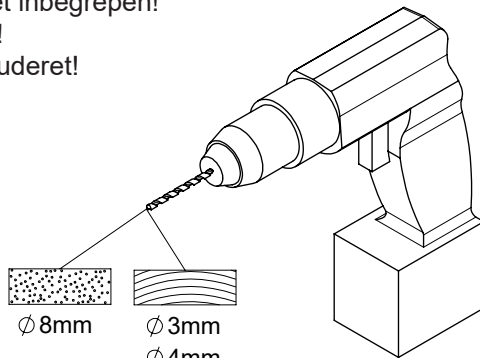

1	2	4	8	9	10	13	14	20	21	23	24
0 - 3	x 4	x 7	x 4	x 16	x 16	x 0	x 0	x 1	x 14	x 8	x 14	x 4
4	x 4	x 7	x 4	x 16	x 16	x 0	x 0	x 2	x 14	x 8	x 14	x 4
5 - 6	x 5	x 9	x 5	x 20	x 20	x 4	x 4	x 2	x 18	x 10	x 18	x 5
7	x 6	x 11	x 6	x 24	x 24	x 8	x 4	x 2	x 22	x 12	x 22	x 6
8	x 6	x 11	x 6	x 24	x 24	x 8	x 8	x 3	x 22	x 12	x 22	x 6
9	x 7	x 13	x 7	x 28	x 28	x 12	x 12	x 3	x 26	x 14	x 26	x 7

Tools not included!
Werkzeuge nicht enthalten!
Gereedschap niet inbegrepen!
Outils non inclus!
Værktøj ikke inkluderet!