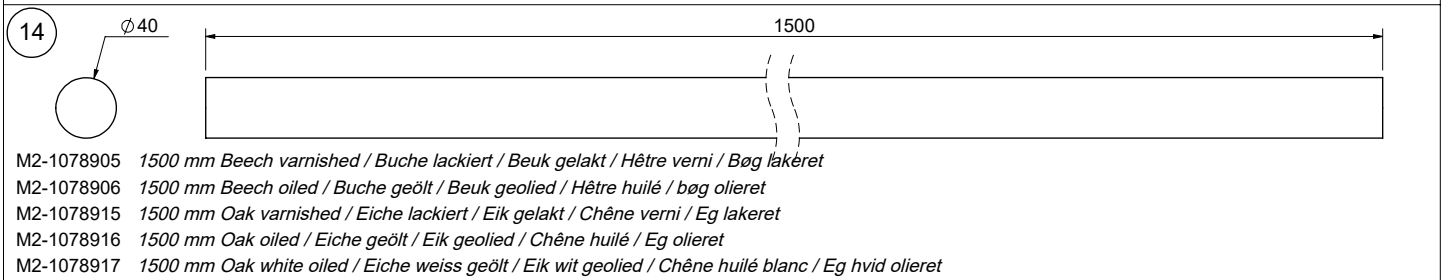

# BOSTON

**INSTRUCTION / MONTAGEANLEITUNG  
INSTRUKTION / INSTRUCCIÓN / INSTRUKCJA**

**SOGEM®**

PART OF DOLLE GROUP

**1077070 RAL 7016**  
**1077071 RAL 9005**

**1077072 SW256JR**  
**1077073 RAL 9016**

<p>1</p> 	<p>2</p>  <p>K2-1077025 RAL 7016          K2-1077026 RAL 9005          K2-1077027 SW256JR          K2-1077028 RAL 9016</p>			
	<p>4</p>  <p>K2-1077125 RAL 7016          K2-1077126 RAL 9005          K2-1077127 SW256JR          K2-1077128 RAL 9016</p>	<p>5</p>  <p>x 1          K2-1077180 RAL 7016          K2-1077181 RAL 9005          K2-1077182 SW256JR          K2-1077183 RAL 9016</p>		
	<p>6</p>  <p>x 1          K2-1077155 RAL 7016          K2-1077156 RAL 9005          K2-1077157 SW256JR          K2-1077158 RAL 9016</p>	<p>7</p>  <p>x 1          K1-1077150 RAL 7016          K1-1077151 RAL 9005          K1-1077152 SW256JR          K1-1077153 RAL 9016</p>		
	<p>8</p>  <p>K1-1077130 RAL 7016          K1-1077131 RAL 9005          K1-1077132 SW256JR          K1-1077133 RAL 9016</p>	<p>9</p>  <p>K1-04041</p>	<p>10</p>  <p>K1-14939</p>	<p>11</p>  <p>x 8          K1-40296</p>

<p>20</p>  <p>K3-06130          Ø6 x 30          Torx 30</p>	<p>21</p>  <p>K3-06022          Ø5 x 35          Torx 25</p>	<p>23</p>  <p>K3-05056          M6 x 5</p>	<p>24</p>  <p>K3-02101          M5 x 25</p>	<p>25</p>  <p>x 1          K3-08003          Ø8 x 50</p>	<p>26</p>  <p>x 1          K3-06120          Ø5 x 60          Torx 25</p>
<p>27</p>  <p>x 2          K3-06290          Ø4,5 x 40          Torx 20</p>	<p>28</p>  <p>x 2          R3-91415          Ø8 x 40</p>	<p>29</p>  <p>x 2          K3-08041          Ø12 x 40</p>	<p>30</p>  <p>x 1          K3-10226          Ø5 x 35          Torx 25</p>	<p>40</p>  <p>x 1          K1-01810</p>	